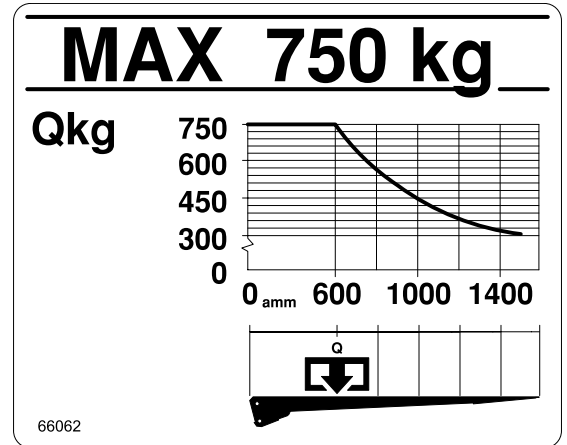

ZEPRO ZNU 75-90

(150 bar)		12 volt	24 volt
Pumpe - Motoreinheit		115 A	75 A
Magnet (Hydr.aggregat)		1,4 A	0,7 A
Magnet (el. Schlauchbr.ventil)		1,5 A	0,75 A
Magnetventil		1,8 A	0,9 A
Kabelfläche:	Steuerkabel	1,5 mm ²	1,5 mm ²
	Stromversorgung 0-8 m	35 mm ²	35 mm ²
	Stromversorgung 8-15 m	35 mm ²	35 mm ²
	Stromversorgung >15 m	-	35 mm ²
Stromquelle:	Min. Kapazität	140 Ah	110 Ah
	Min. Spannung	9 volt	18 volt

Belastungsdiagramm

Montagemaße (mm)

2017-04-25

ZEPRO Sales

Tel.: +46 (0)150 489 550

Fax: +46 (0)150 489 551, +46 (0)150 489 566

E-mail: zepro@zepro.com | zepro.com