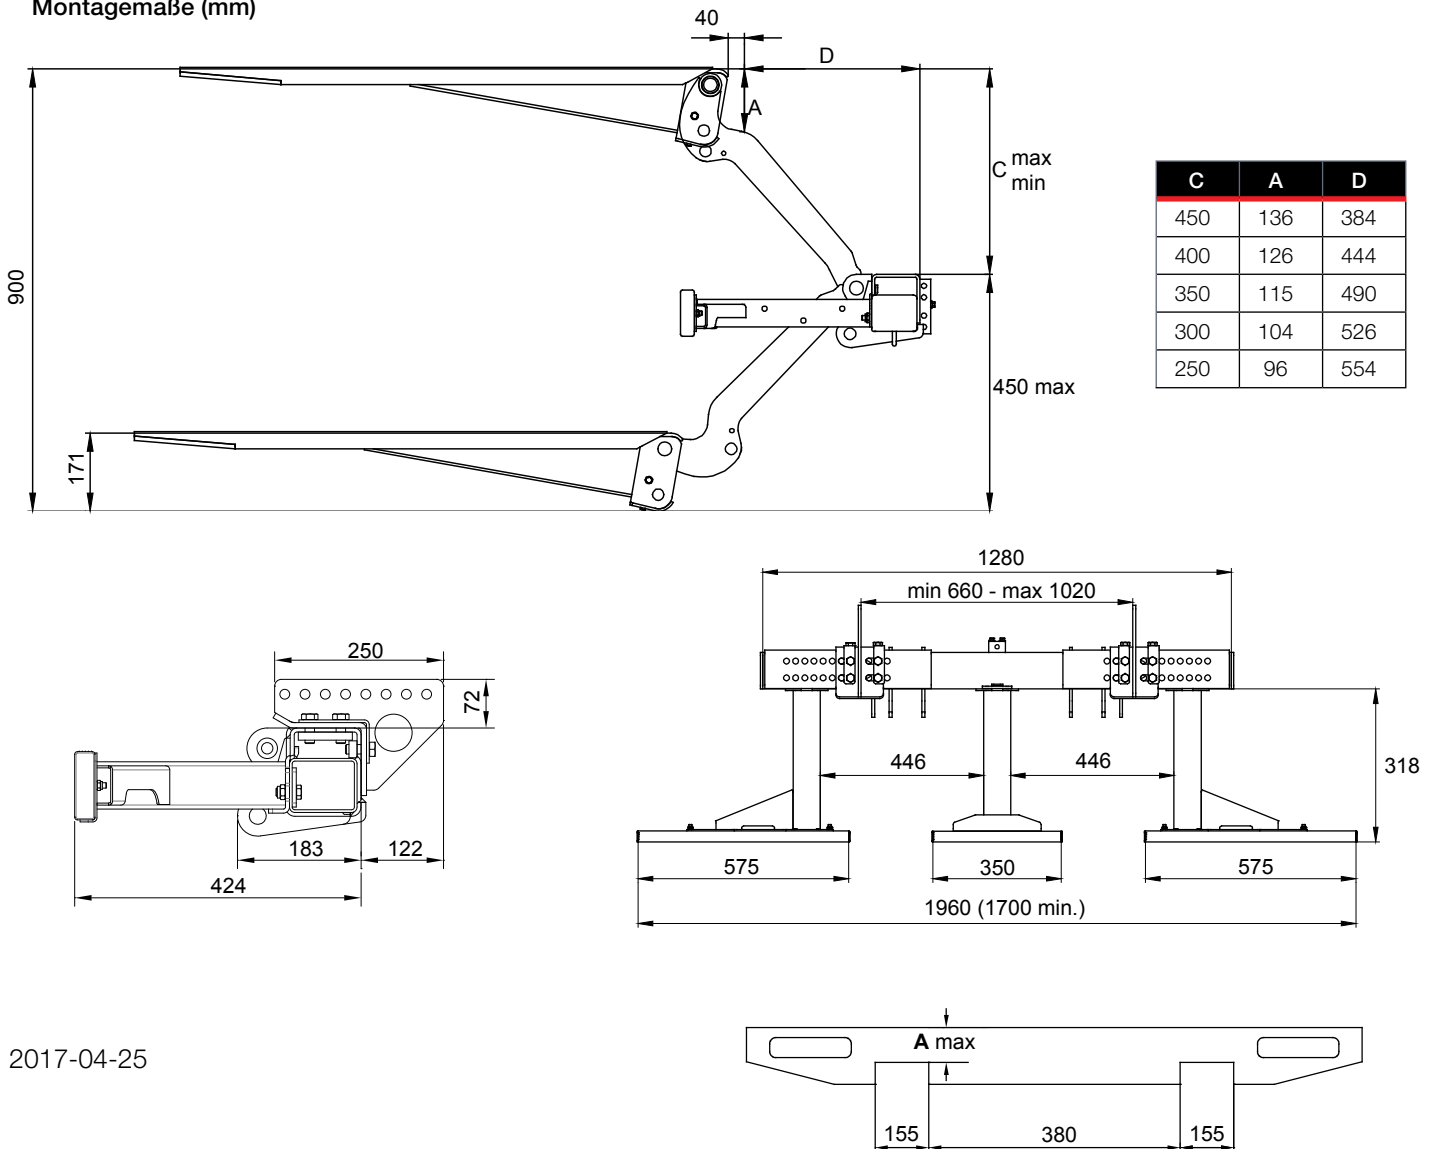

ZEPRO ZNU 75-90

(150 bar)		12 volt	24 volt
Pumpe - Motoreinheit		115 A	75 A
Magnet (Hydr.aggregat)		1,4 A	0,7 A
Magnet (el. Schlauchbr.ventil)		1,5 A	0,75 A
Magnetventil		1,8 A	0,9 A
Kabelfläche:	Steuerkabel	1,5 mm ²	1,5 mm ²
	Stromversorgung 0-8 m	35 mm ²	35 mm ²
	Stromversorgung 8-15 m	35 mm ²	35 mm ²
	Stromversorgung >15 m	-	35 mm ²
Stromquelle:	Min. Kapazität	140 Ah	110 Ah
	Min. Spannung	9 volt	18 volt

Belastungsdiagramm

Montagemaße (mm)

2017-04-25

ZEPRO Sales

Tel.: +46 (0)150 489 550

Fax: +46 (0)150 489 551, +46 (0)150 489 566

E-mail: zepro@zepro.com | zepro.com