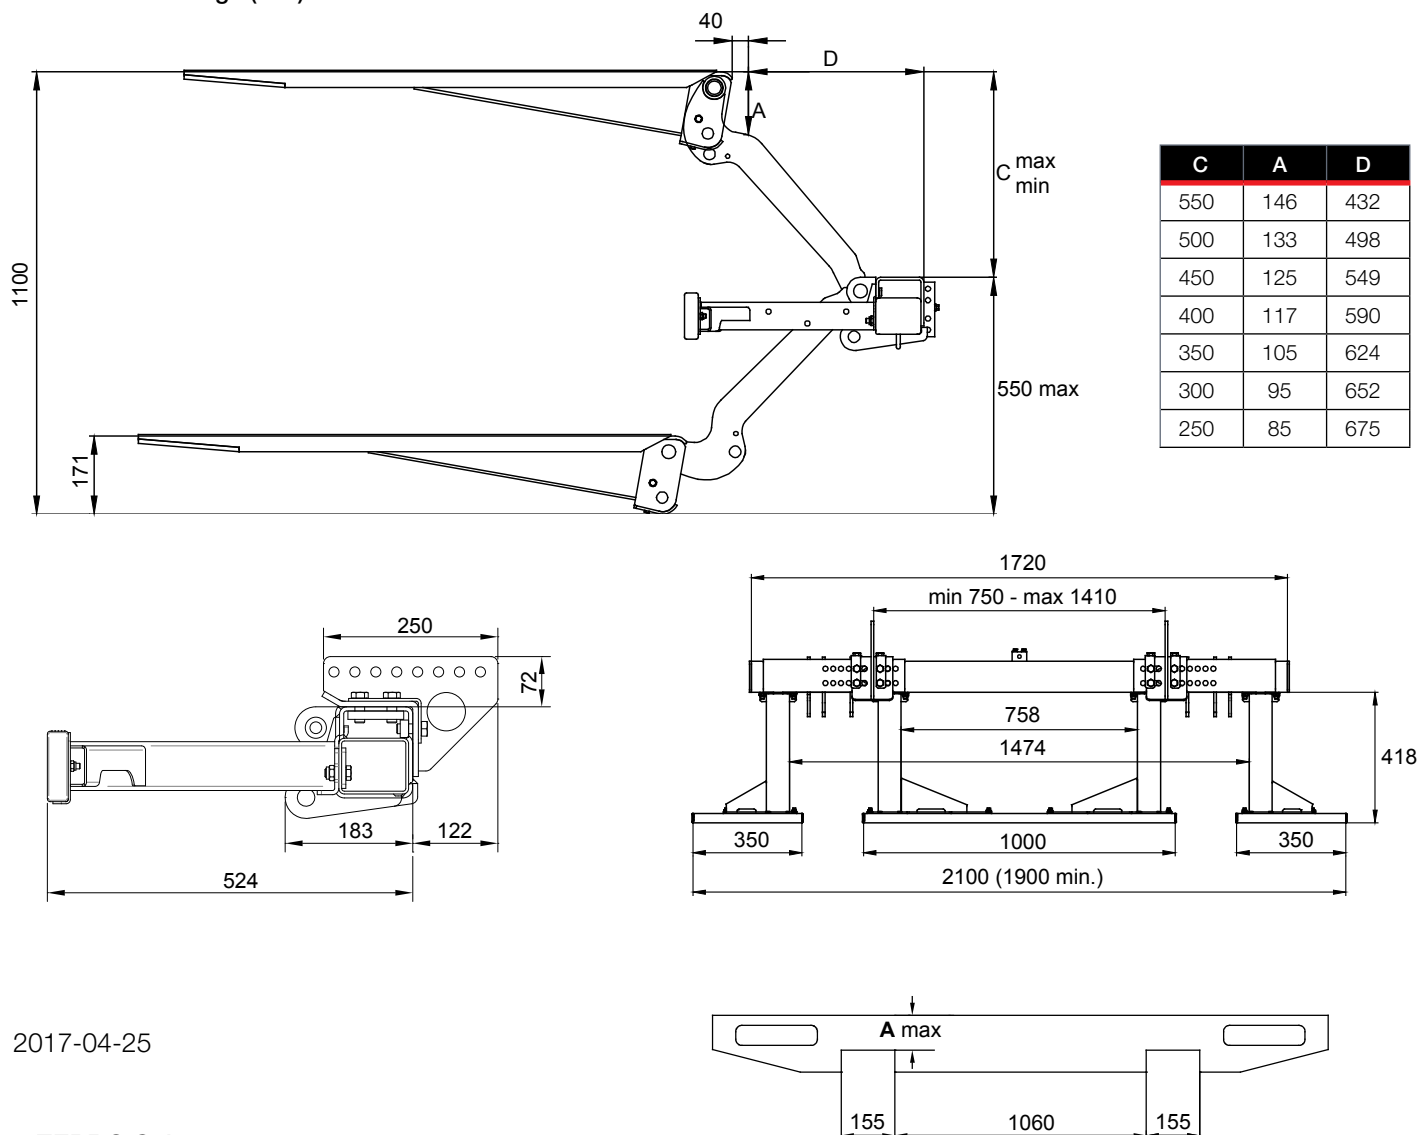

# ZEPRO ZLU 75-110

(150 bar)		12 volt	24 volt
Moteur		115 A	75 A
Bobine (G.E.P.)		1,4 A	0,7 A
Bobine (Clapet)		1,5 A	0,75 A
Solénoïd		1,8 A	0,9 A
<b>Surface de câble:</b>	Câble alimentation	1,5 mm <sup>2</sup>	1,5 mm <sup>2</sup>
	Câble commande 0-8 m	35 mm <sup>2</sup>	35 mm <sup>2</sup>
	Câble commande 8-15 m	35 mm <sup>2</sup>	35 mm <sup>2</sup>
	Câble commande >15 m	-	35 mm <sup>2</sup>
<b>Batterie:</b>	Capacité min.	140 Ah	110 Ah
	Capacité min.	9 volt	18 volt

## Abaque de charge

## Côtes de montage (mm)

2017-04-25