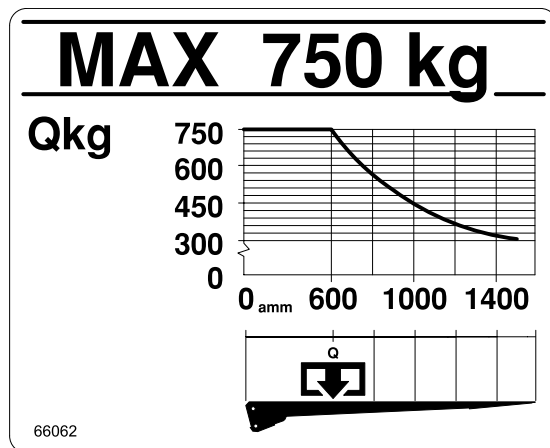

# ZEPRO ZLU 75-110

(150 bar)		12 volt	24 volt
Moteur		115 A	75 A
Bobine (G.E.P.)		1,4 A	0,7 A
Bobine (Clapet)		1,5 A	0,75 A
Solénoïd		1,8 A	0,9 A
<b>Surface de câble:</b>	Câble alimentation	1,5 mm <sup>2</sup>	1,5 mm <sup>2</sup>
	Câble commande 0-8 m	35 mm <sup>2</sup>	35 mm <sup>2</sup>
	Câble commande 8-15 m	35 mm <sup>2</sup>	35 mm <sup>2</sup>
	Câble commande >15 m	-	35 mm <sup>2</sup>
<b>Batterie:</b>	Capacité min.	140 Ah	110 Ah
	Capacité min.	9 volt	18 volt

## Abaque de charge

## Côtes de montage (mm)

2017-04-25