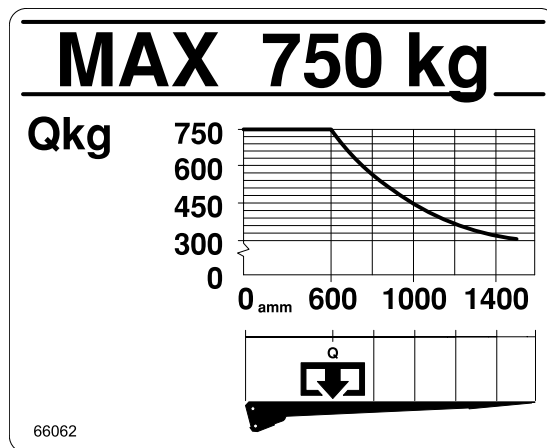

ZEPRO ZLU 75-90

(150 bar)		12 volt	24 volt
Moteur		115 A	75 A
Bobine (G.E.P.)		1,4 A	0,7 A
Bobine (Clapet)		1,5 A	0,75 A
Solénoïd		1,8 A	0,9 A
Surface de câble:	Câble alimentation	1,5 mm²	1,5 mm²
	Câble commande 0-8 m	35 mm²	35 mm²
	Câble commande 8-15 m	35 mm²	35 mm²
	Câble commande >15 m	-	35 mm²
Batterie:	Capacité min.	140 Ah	110 Ah
	Capacité min.	9 volt	18 volt

Abaque de charge