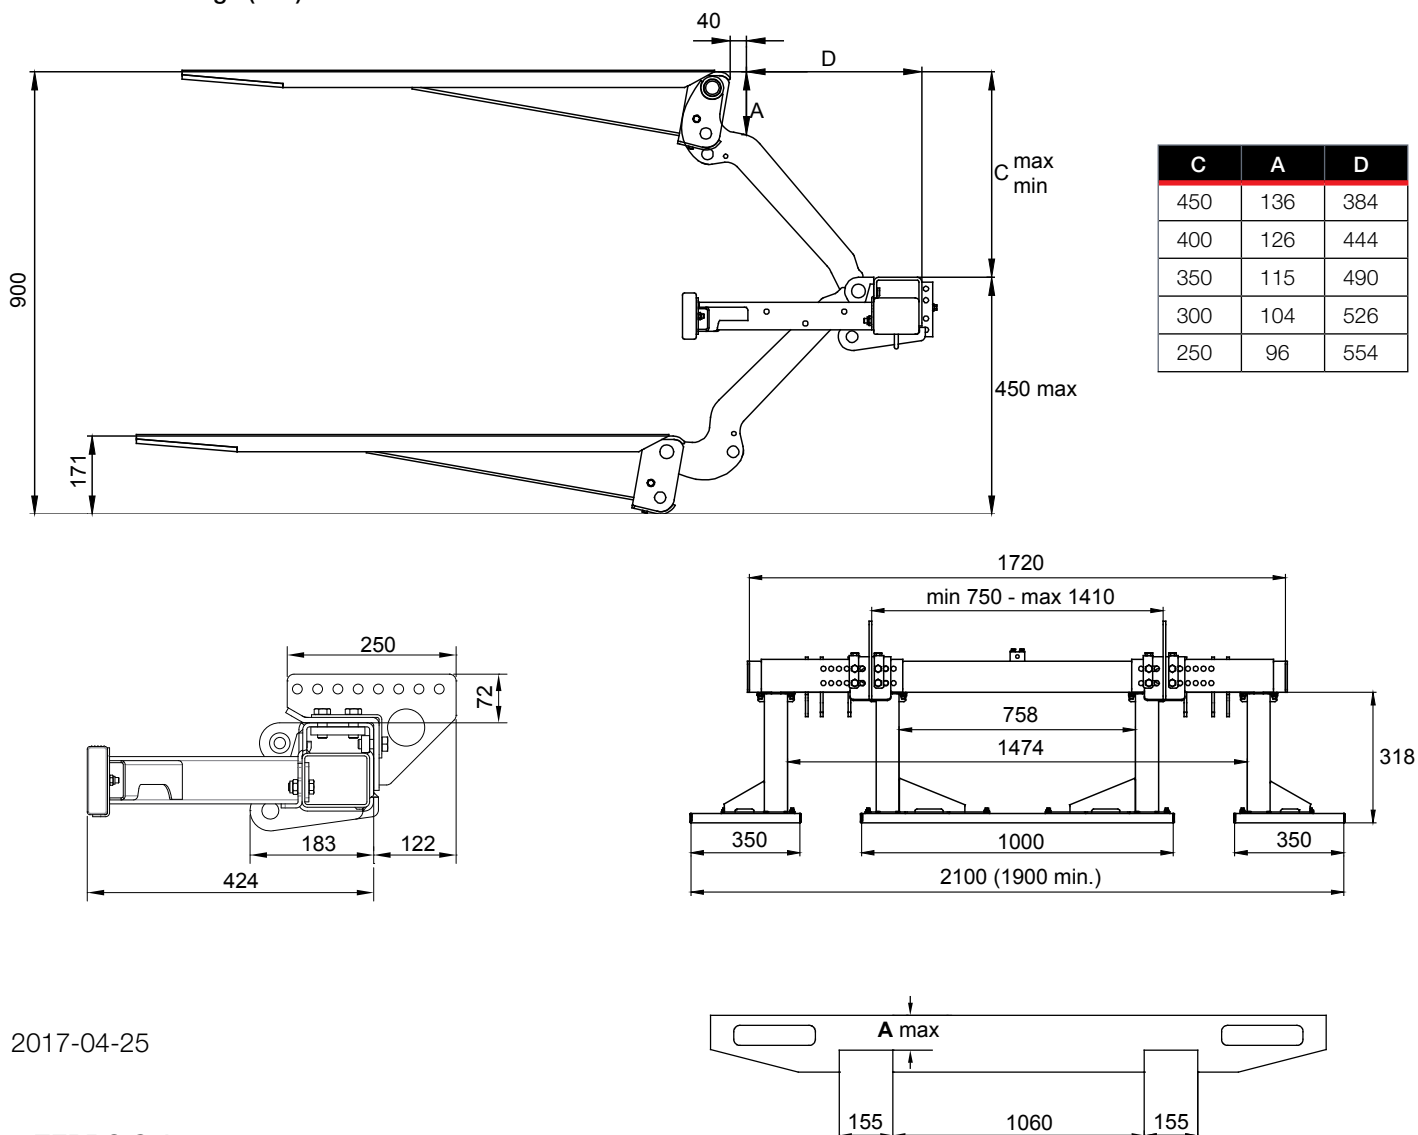

ZEPRO ZLU 75-90

(150 bar)		12 volt	24 volt
Moteur		115 A	75 A
Bobine (G.E.P.)		1,4 A	0,7 A
Bobine (Clapet)		1,5 A	0,75 A
Solénoïd		1,8 A	0,9 A
Surface de câble:	Câble alimentation	1,5 mm ²	1,5 mm ²
	Câble commande 0-8 m	35 mm ²	35 mm ²
	Câble commande 8-15 m	35 mm ²	35 mm ²
	Câble commande >15 m	-	35 mm ²
Batterie:	Capacité min.	140 Ah	110 Ah
	Capacité min.	9 volt	18 volt

Abaque de charge

Côtes de montage (mm)

2017-04-25

ZEPRO Sales

Tel.: +46 (0)150 489 550

Fax: +46 (0)150 489 551, +46 (0)150 489 566

E-mail: zepro@zepro.com | zepro.com