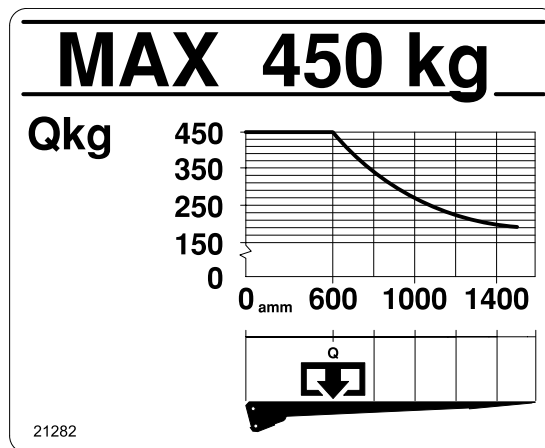

ZEPRO ZLU 45-90

(110 bar)		12 volt	24 volt
Moteur		95 A	60 A
Bobine (G.E.P.)		1,4 A	0,7 A
Bobine (Clapet)		1,5 A	0,75 A
Solénoïd		1,8 A	0,9 A
Surface de câble:	Câble alimentation	1,5 mm²	1,5 mm²
	Câble commande 0-8 m	35 mm²	35 mm²
	Câble commande 8-15 m	35 mm²	35 mm²
	Câble commande >15 m	-	35 mm²
Batterie:	Capacité min.	140 Ah	110 Ah
	Capacité min.	9 volt	18 volt

Abaque de charge