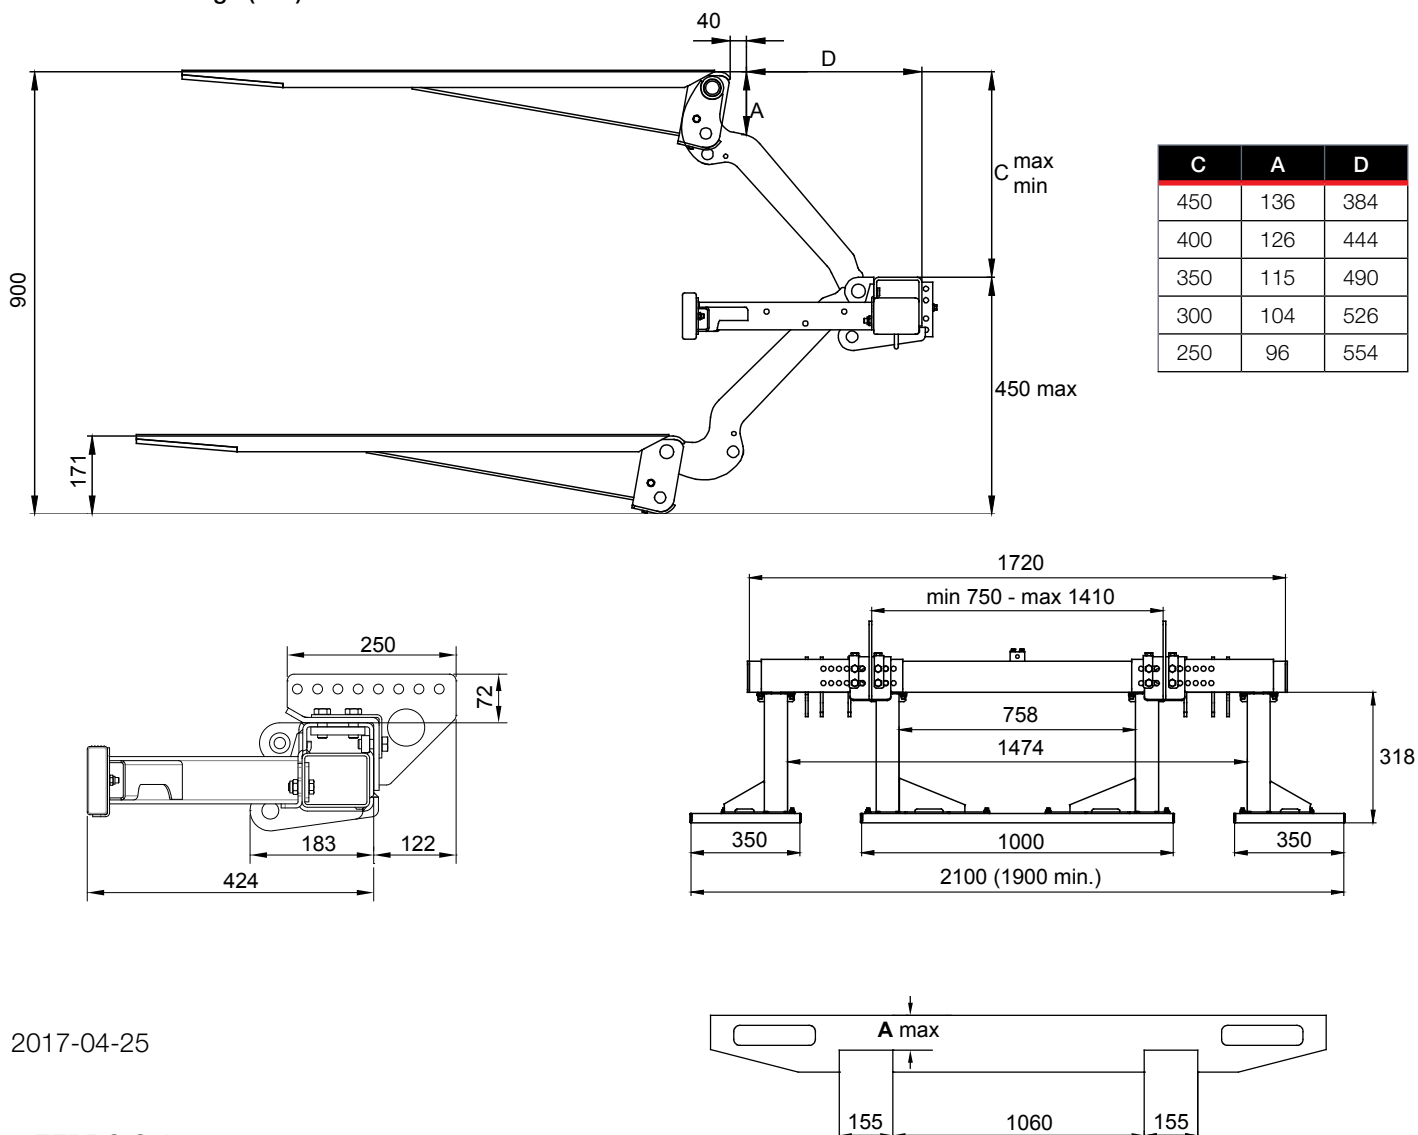

ZEPRO ZLU 45-90

(110 bar)		12 volt	24 volt
Moteur		95 A	60 A
Bobine (G.E.P.)		1,4 A	0,7 A
Bobine (Clapet)		1,5 A	0,75 A
Solénoïd		1,8 A	0,9 A
Surface de câble:	Câble alimentation	1,5 mm ²	1,5 mm ²
	Câble commande 0-8 m	35 mm ²	35 mm ²
	Câble commande 8-15 m	35 mm ²	35 mm ²
	Câble commande >15 m	-	35 mm ²
Batterie:	Capacité min.	140 Ah	110 Ah
	Capacité min.	9 volt	18 volt

Abaque de charge

Côtes de montage (mm)

2017-04-25

ZEPRO Sales

Tel.: +46 (0)150 489 550

Fax: +46 (0)150 489 551, +46 (0)150 489 566

E-mail: zepro@zepro.com | zepro.com